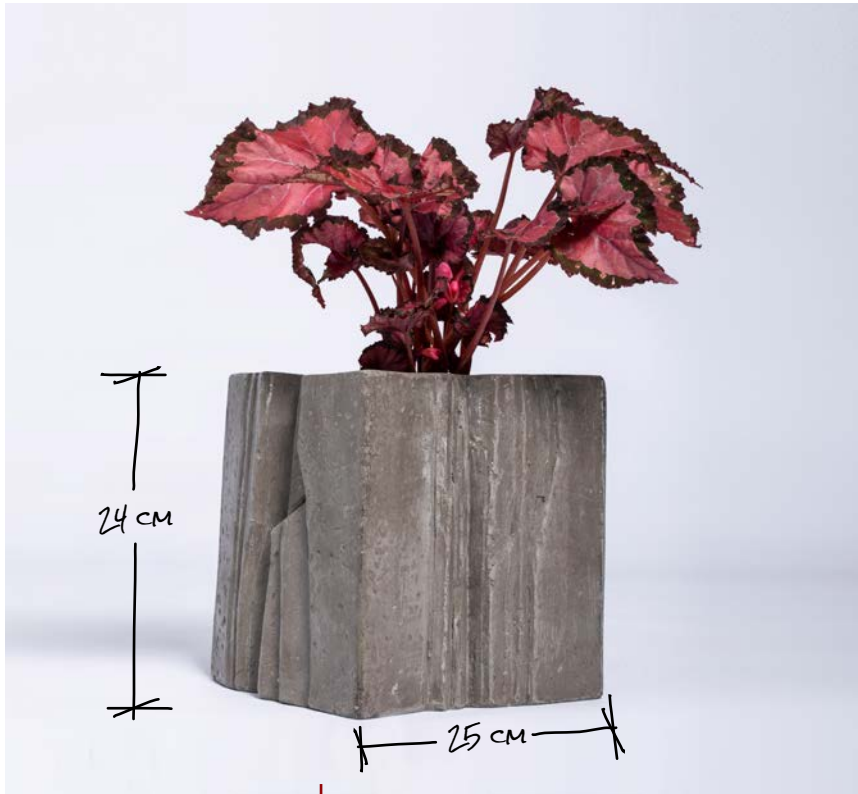

LOTUS | *hanói*

TAM. 0
Ø 30 CM

11 CM

TAM. 02
17 CM ALTURA
Ø 37 CM

DIÂMETRO DA BOCA.

CACHEPOT

STONE | *hanói*

TAM. ÚNICO