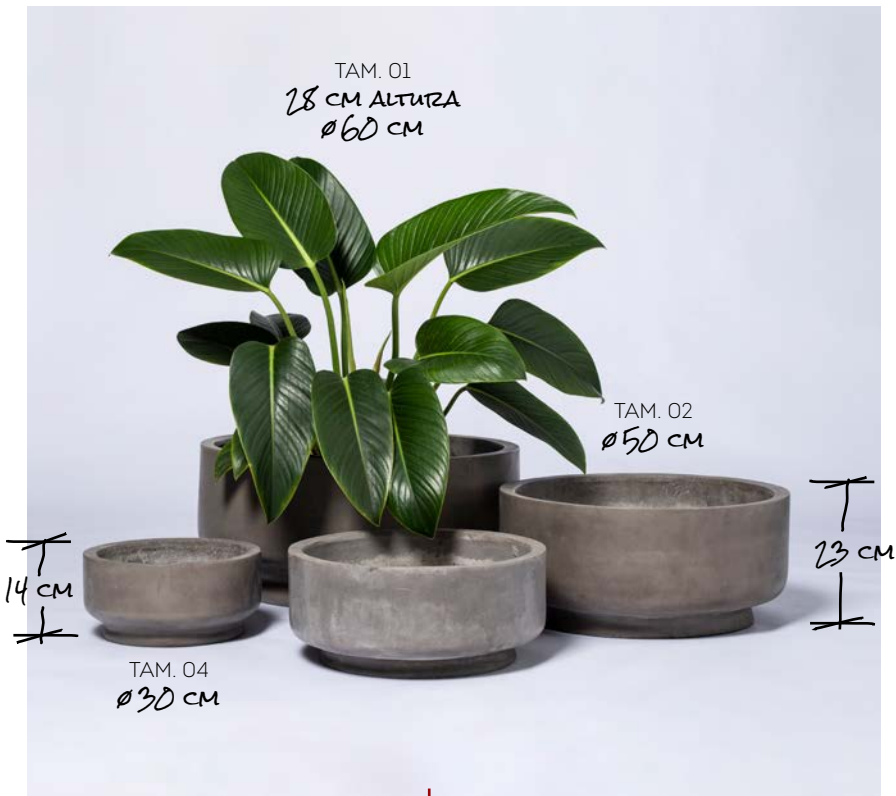

53 CM

TAM. 05
39 CM ALTURA
Ø 51 CM

TAM. 04
46 CM ALTURA
Ø 61 CM

+ PRATO OPCIONAL.
DIÂMETRO DA BOCA.

CACHEPOT

RUBENS PLANTERS |

hanói

TAM. 01
ø 48 CM

89 CM

TAM. 04
ø 28 CM

71 CM

TAM. 02
82 CM ALTURA
ø 40 CM

TAM. 03
76 CM ALTURA
ø 34 CM

DIÂMETRO DA BOCA.

AROMA | *hanói*

+ PRATO OPCIONAL

TALO | *hanói*

TAM. 01
28 CM ALTURA
Ø 60 CM

TAM. 02
Ø 50 CM

14 CM

TAM. 04
Ø 30 CM

23 CM

TAM. 03
18 CM ALTURA
Ø 40 CM

+ PRATO OPCIONAL
DIÂMETRO DA BOCA.

CACHEPOT

RONDO | *hanói*

TAM. 01
Ø 32 CM

TAM. 02
Ø 22 CM

16 CM

12 CM

DIÂMETRO DA BOCA.

CACHEPOT