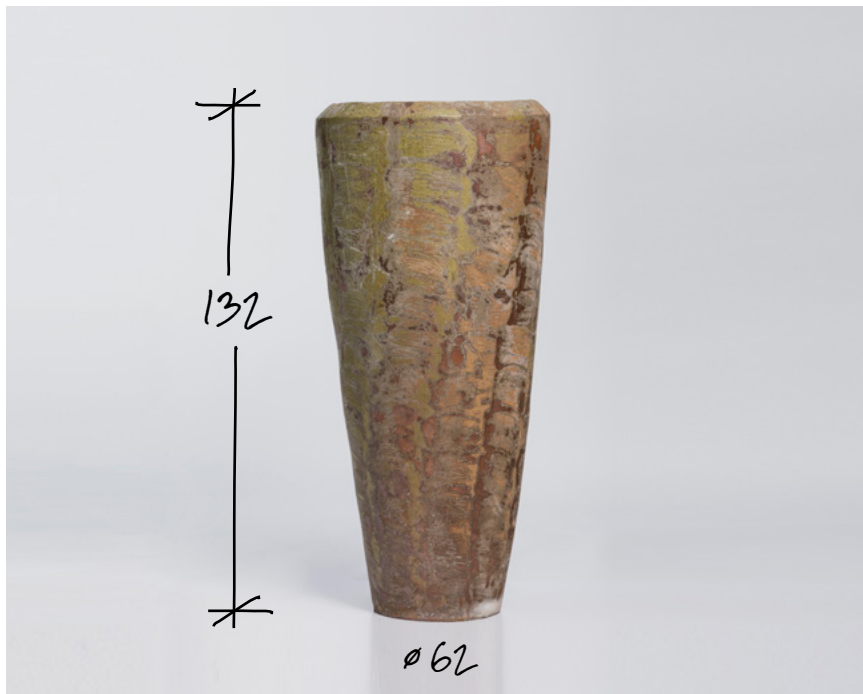

# PASSARO VASE | *hanou*

ST0610.43  
VINTAGE MINT

ST0610.57  
VINTAGE MINT

+ PRATO OPCIONAL

WAWONA | *hanôu*

+ PRATO OPCIONAL

ST2132.62  
BARK

MAYO | *hanói*